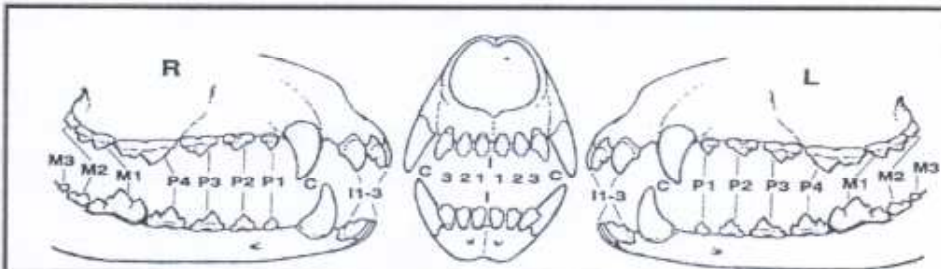

Deutscher Teckelklub 1888 e.V.

Körung vom 28.08.2010 in Thüringen

Zuchtbuchnummer: 09Z0139L
 Name: Athos vom Treckfahrtstief
 Wurfdatum: 21.03.2009
 Besitzer/Ort: Monika Terpe, 26736 Krummhörn

Täfo-Nr.: 10TU2
 Geschlecht: Rüde

Verhaltenseindruck: freundlich, sicher

Haarfarbe: rot

Lineare Beschreibung des Haares: 5

Gebissbeurteilung:

Gebissform:
 Scherengebiss
Zahnausformung:
 kräftig
Doppelt vorhandene Zähne:

Fehlende Zähne:

<input type="checkbox"/>	<input type="checkbox"/>	<input type="checkbox"/>	<input type="checkbox"/>	<input type="checkbox"/>	<input type="checkbox"/>	<input type="checkbox"/>	<input type="checkbox"/>	<input type="checkbox"/>	<input type="checkbox"/>	<input type="checkbox"/>	<input type="checkbox"/>	<input type="checkbox"/>	<input type="checkbox"/>	<input type="checkbox"/>	<input type="checkbox"/>	<input type="checkbox"/>	<input type="checkbox"/>	<input type="checkbox"/>	<input type="checkbox"/>	<input type="checkbox"/>	<input type="checkbox"/>	
M2	M1	P4	P3	P2	P1	C	I3	I2	I1	I1	I2	I3	C	P1	P2	P3	P4	M1	M2			
M3	M2	M1	P4	P3	P2	P1	C	I3	I2	I1	I1	I2	I3	C	P1	P2	P3	P4	M1	M2	M3	
<input type="checkbox"/>	<input type="checkbox"/>	<input type="checkbox"/>	<input type="checkbox"/>	<input type="checkbox"/>	<input type="checkbox"/>	<input type="checkbox"/>	<input type="checkbox"/>	<input type="checkbox"/>	<input type="checkbox"/>	<input type="checkbox"/>	<input type="checkbox"/>	<input type="checkbox"/>	<input type="checkbox"/>	<input type="checkbox"/>	<input type="checkbox"/>	<input type="checkbox"/>	<input type="checkbox"/>	<input type="checkbox"/>	<input type="checkbox"/>	<input type="checkbox"/>	<input type="checkbox"/>	

Bemerkung:

Gewicht in kg: 5,8 Brustumfang in cm: 35 Formwert: vorzüglich
 Körperlänge: normal Bodenabstand: viel

Beschreibung:

Vorgeschlagen zur Zuchtzulassung im Zuchtbuch für: Langhaarzwergteckel

Ergebnis: gekört
 Namen der Richter: Anja Pusch/Martina Schneider